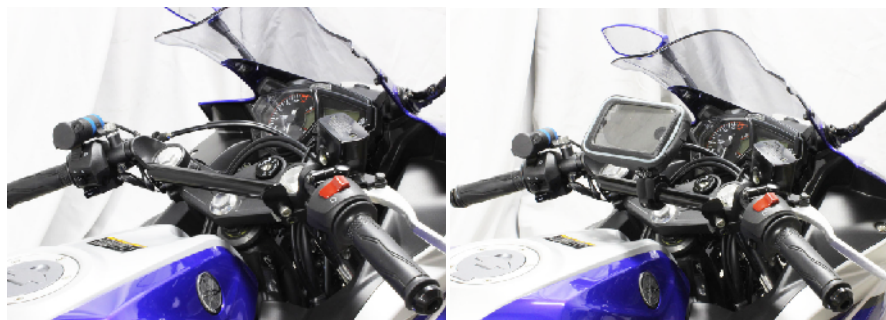

ヤマハ クォーター YZF-R25の レーシングイメージを崩さずに実用性とカスタムを提案！

MOUNT STAY マウントステー

好評発売中！

ナビやスマホなどの取付に困るR25にマウントステーが登場！22mmのパイプを左右に通してデバイスを見やすく邪魔にならない位置に取り付け出来ます。ブラック仕上げ

純正ハンドルに対応。

マウントステー ブラック
品番 204 065 定価 ¥4,600 (税抜)
JAN 4934154131999 D

YAMAHA

YZF-R25

Fit In Parts KIJIMA

FENDERLESS KIT フェンダーレスキット

好評発売中！

車輻イメージをさらに際立たせるフェンダーレスキット。リア周りレーシーに、スッキリさせて軽快感をアピール。LEDのナンバー灯 /スリムリフレクター付き、純正ウインカー対応。スチール製ブラック仕上げ

フェンダーレスキットヤマハ YZF-R25
品番 315 051 定価 ¥13,000 (税抜)
JAN 4934154253653 D